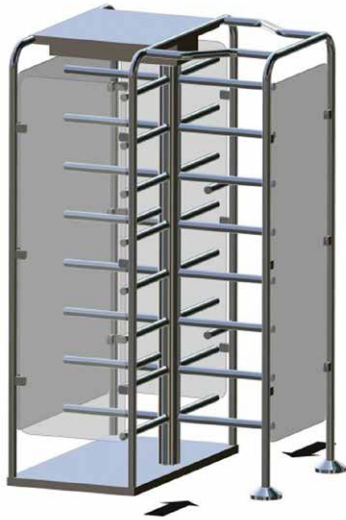

## Einzeldrehkreuz / mannshoch

### Beschreibung

Das mannhohe, motorgetriebene Einzeldrehkreuz TSX EB 2100 besteht zur Gänze aus rostfreien Materialien. Es eignet sich besonders gut für unbewachte Zugänge in Bäder und Freizeiteinrichtungen.

#### Abmessungen

- » 1241,5x2100x1200 mm (BxHxT)

#### Aufbau

- » Gehäuse und Drehstern aus CrNi-Stahl, Werkstoff 1.4301
- » Front- und Seitenabdeckungen aus Acrylglas
- » Seitliches Leitelement mit Acrylfüllung
- » Interne 2-Richtungssteuerung