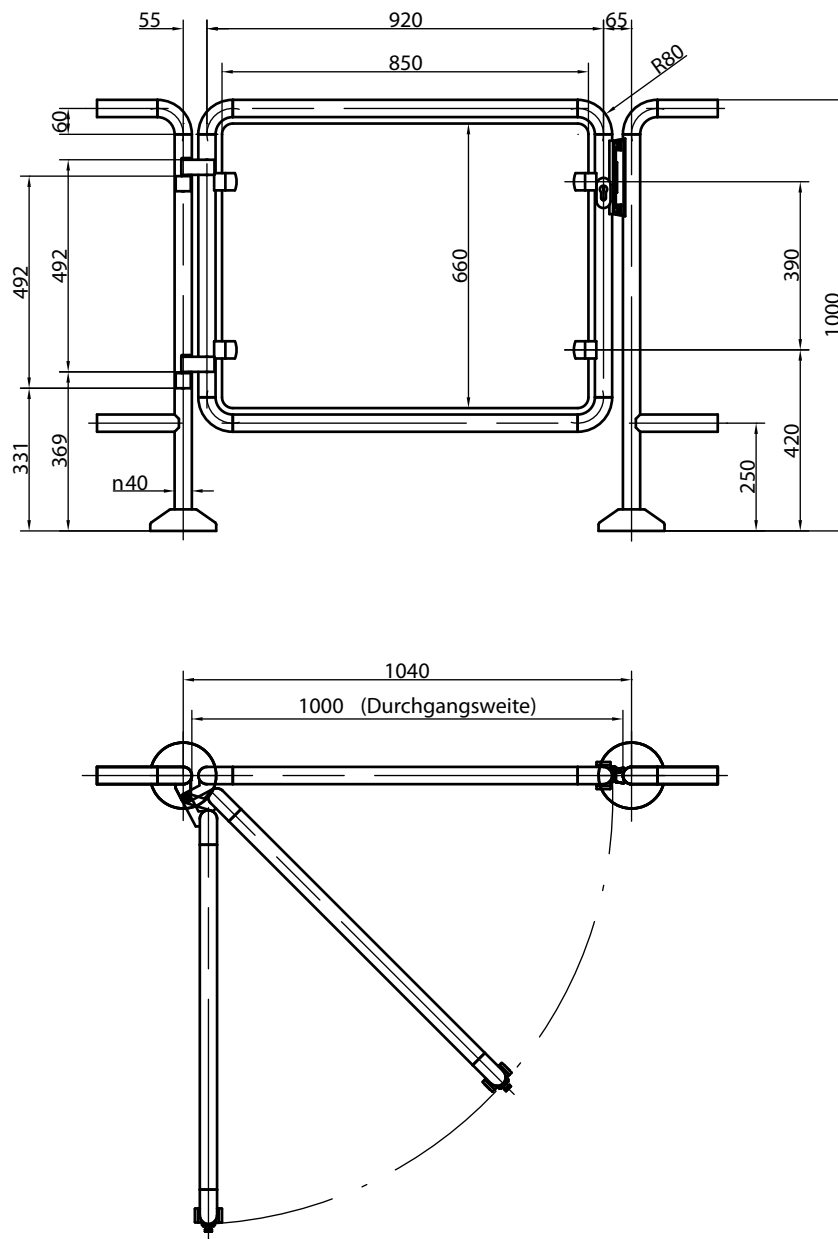

Abmessungen [TSX HB]

Dokumentationen können u.a. auch die Darstellung registrierter Marken von Waren oder Dienstleistungen sowie Informationen über urheberrechtlich oder sonst geschütztes Know-how der n-tree solutions Ticketsysteme GmbH oder Dritter enthalten. In allen Fällen verbleiben die Rechte aus „Intellectual Property“ ausschließlich beim jeweiligen Rechte-Eigentümer. Dieses Dokument ist Änderungen ohne Ankündigung unterworfen und kann nicht Teil eines Vertrages sein. Copyright © 2000 - 2016 by n-tree solutions. n-tree ist ein eingetragenes Warenzeichen der n-tree solutions Ticketsysteme GmbH.

// Wir optimieren das Besuchermanagement von Freizeitwelten.
Unser Ziel: den wirtschaftlichen Erfolg unserer Kunden zu steigern!